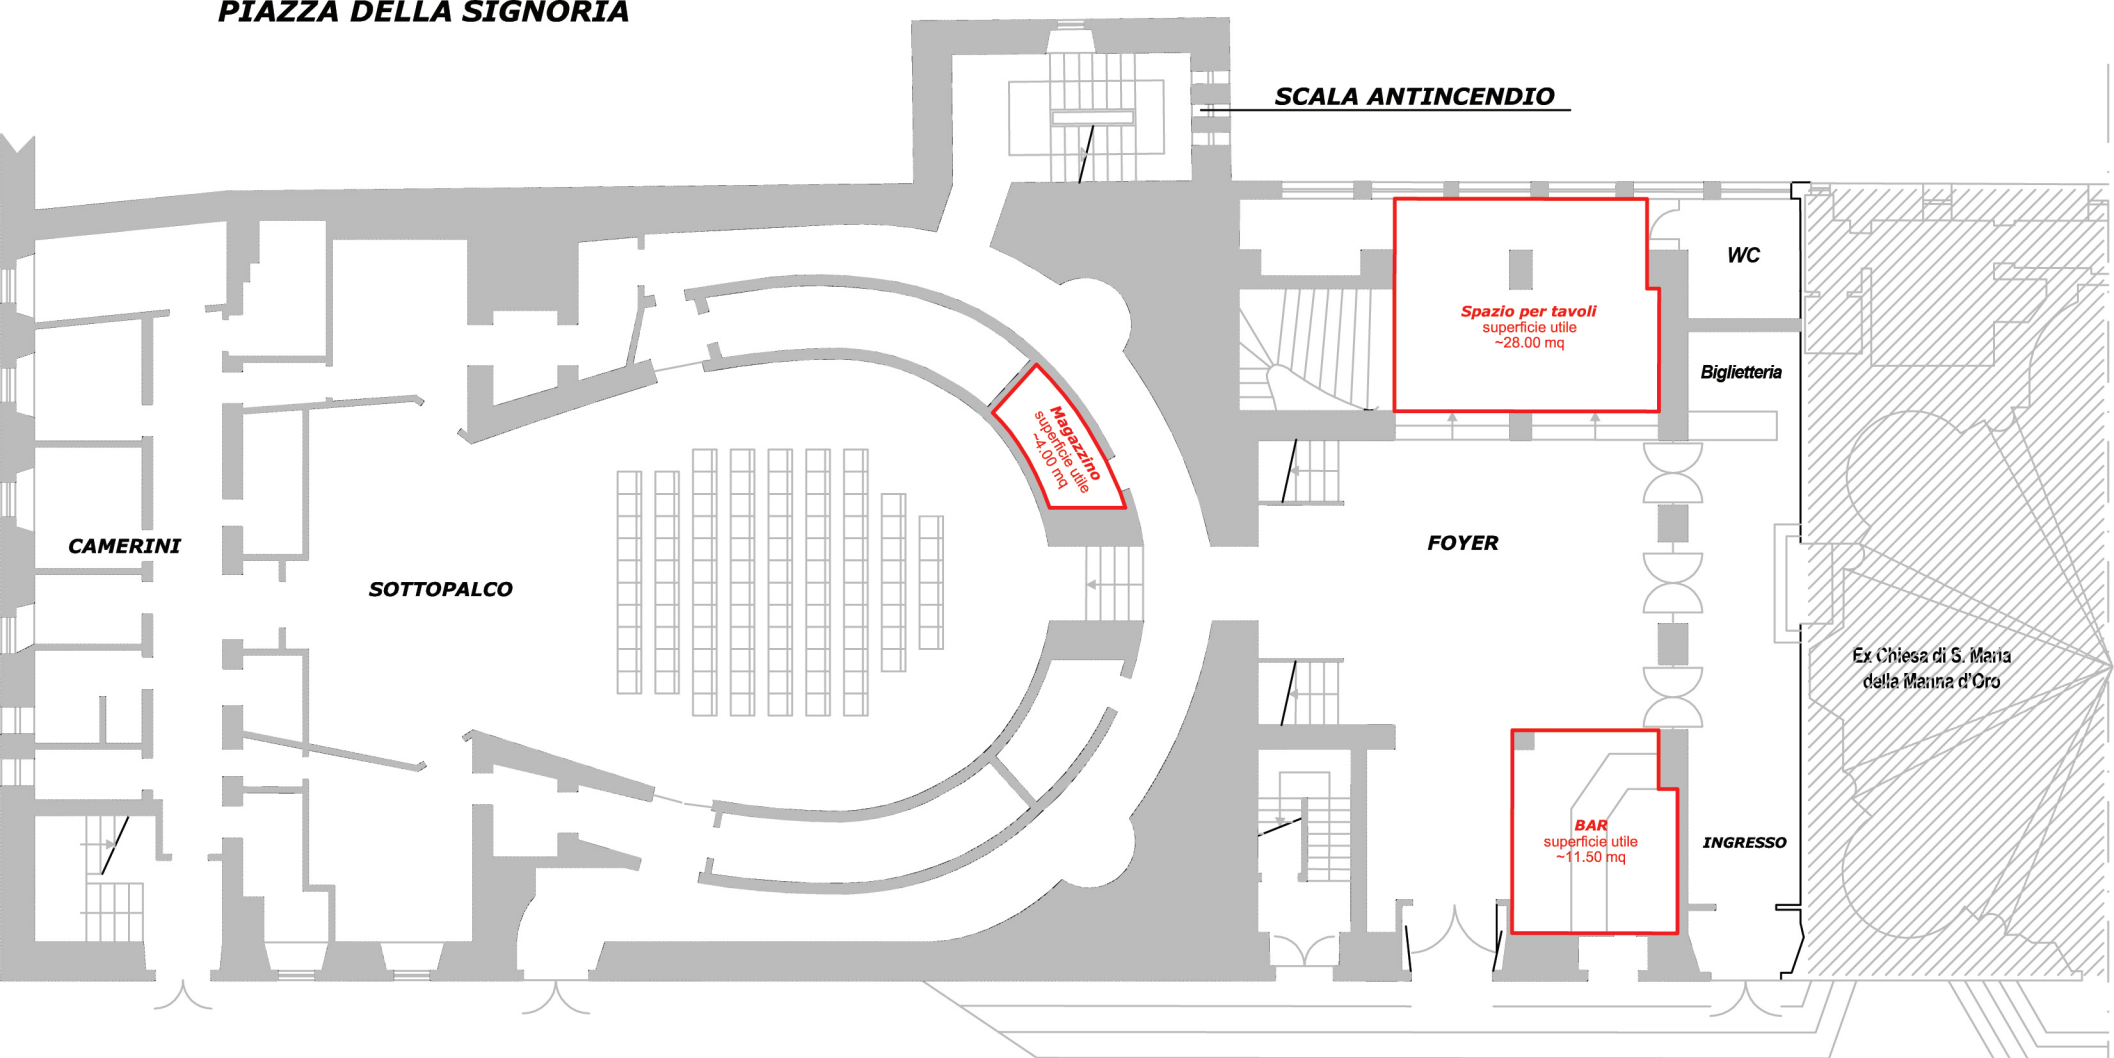

PIAZZA DELLA SIGNORIA

SCALA ANTINCENDIO

WC

Biglietteria

Spazio per tavoli
superficie utile
~28.00 mq

Magazzino
superficie utile
~24.00 mq

CAMERINI

SOTTOPALCO

FOYER

Ex Chiesa di S. Maria
della Manna d'Oro

BAR
superficie utile
~11.50 mq

INGRESSO

PIAZZA DEL DUOMO