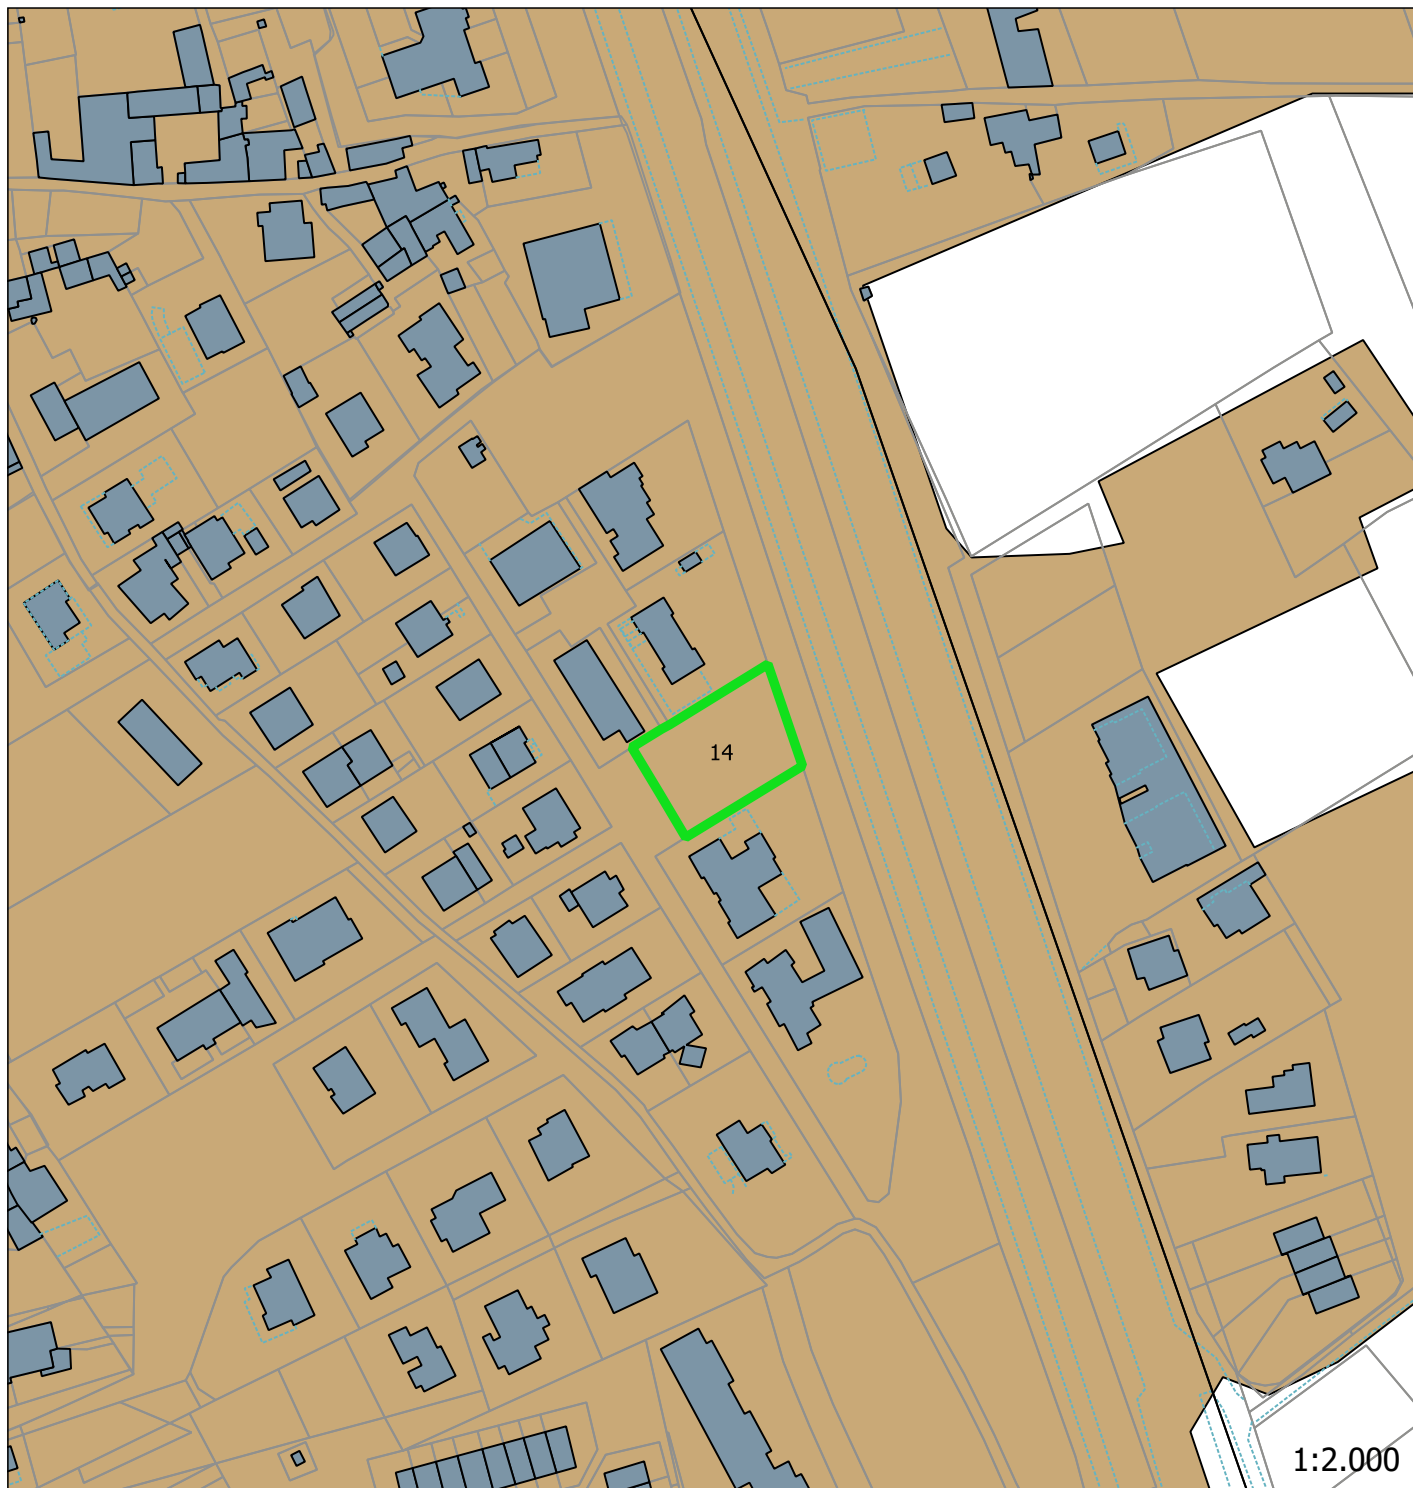

Città di Spoleto

Direzione Tecnica - Urbanistica

***CARTA DELLE MICROZONE
OMOGENEE IN PROSPETTIVA
SISMICA***

Unità del Paesaggio del Maroggia

Area: 14

Destinazione: SM1

Frazione o Località:

SAN GIACOMO

1:2.000