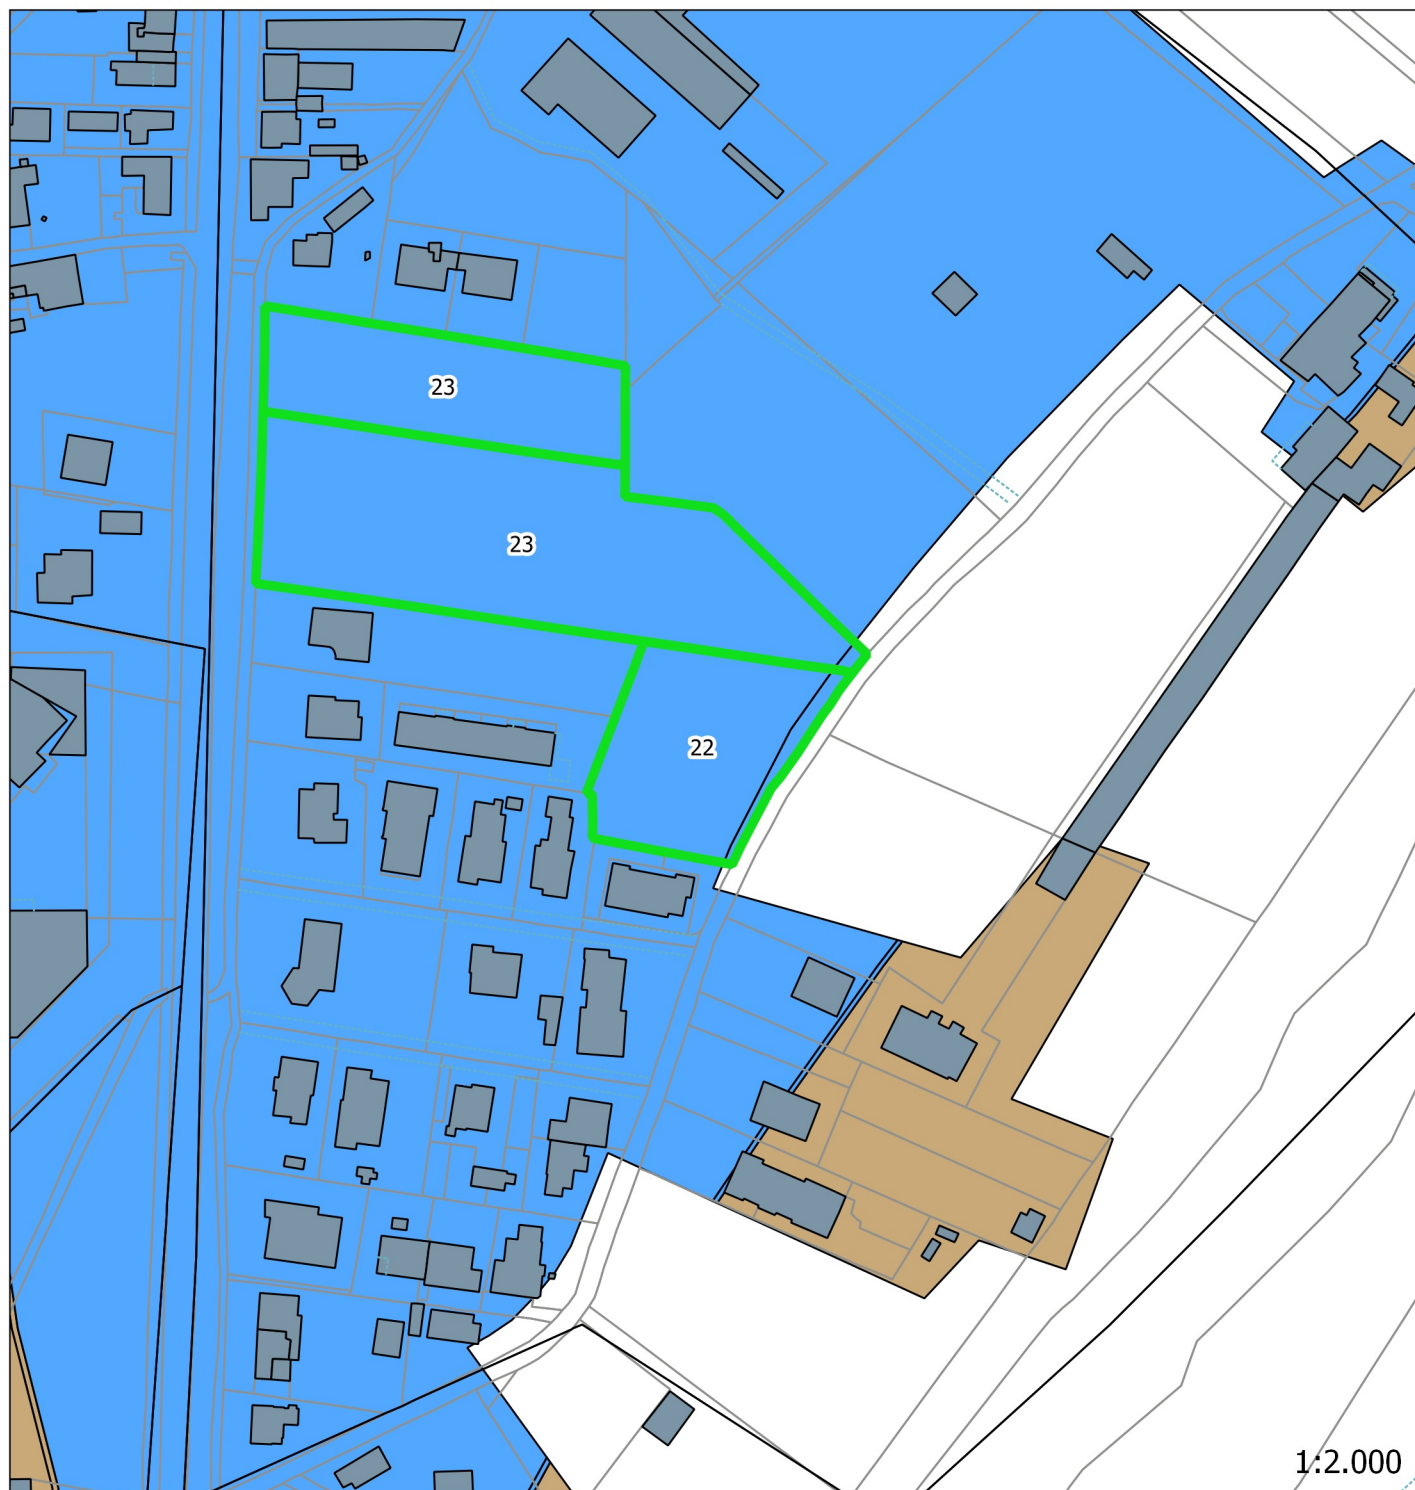

Città di Spoleto

Direzione Tecnica - Urbanistica

***CARTA DELLE MICROZONE
OMOGENEE IN PROSPETTIVA
SISMICA***

Unità del Paesaggio del Maroggia

Area: 22

Destinazione: ZAUNI NUOVA - SO

Frazione o Località:

MALFONDO

1:2.000