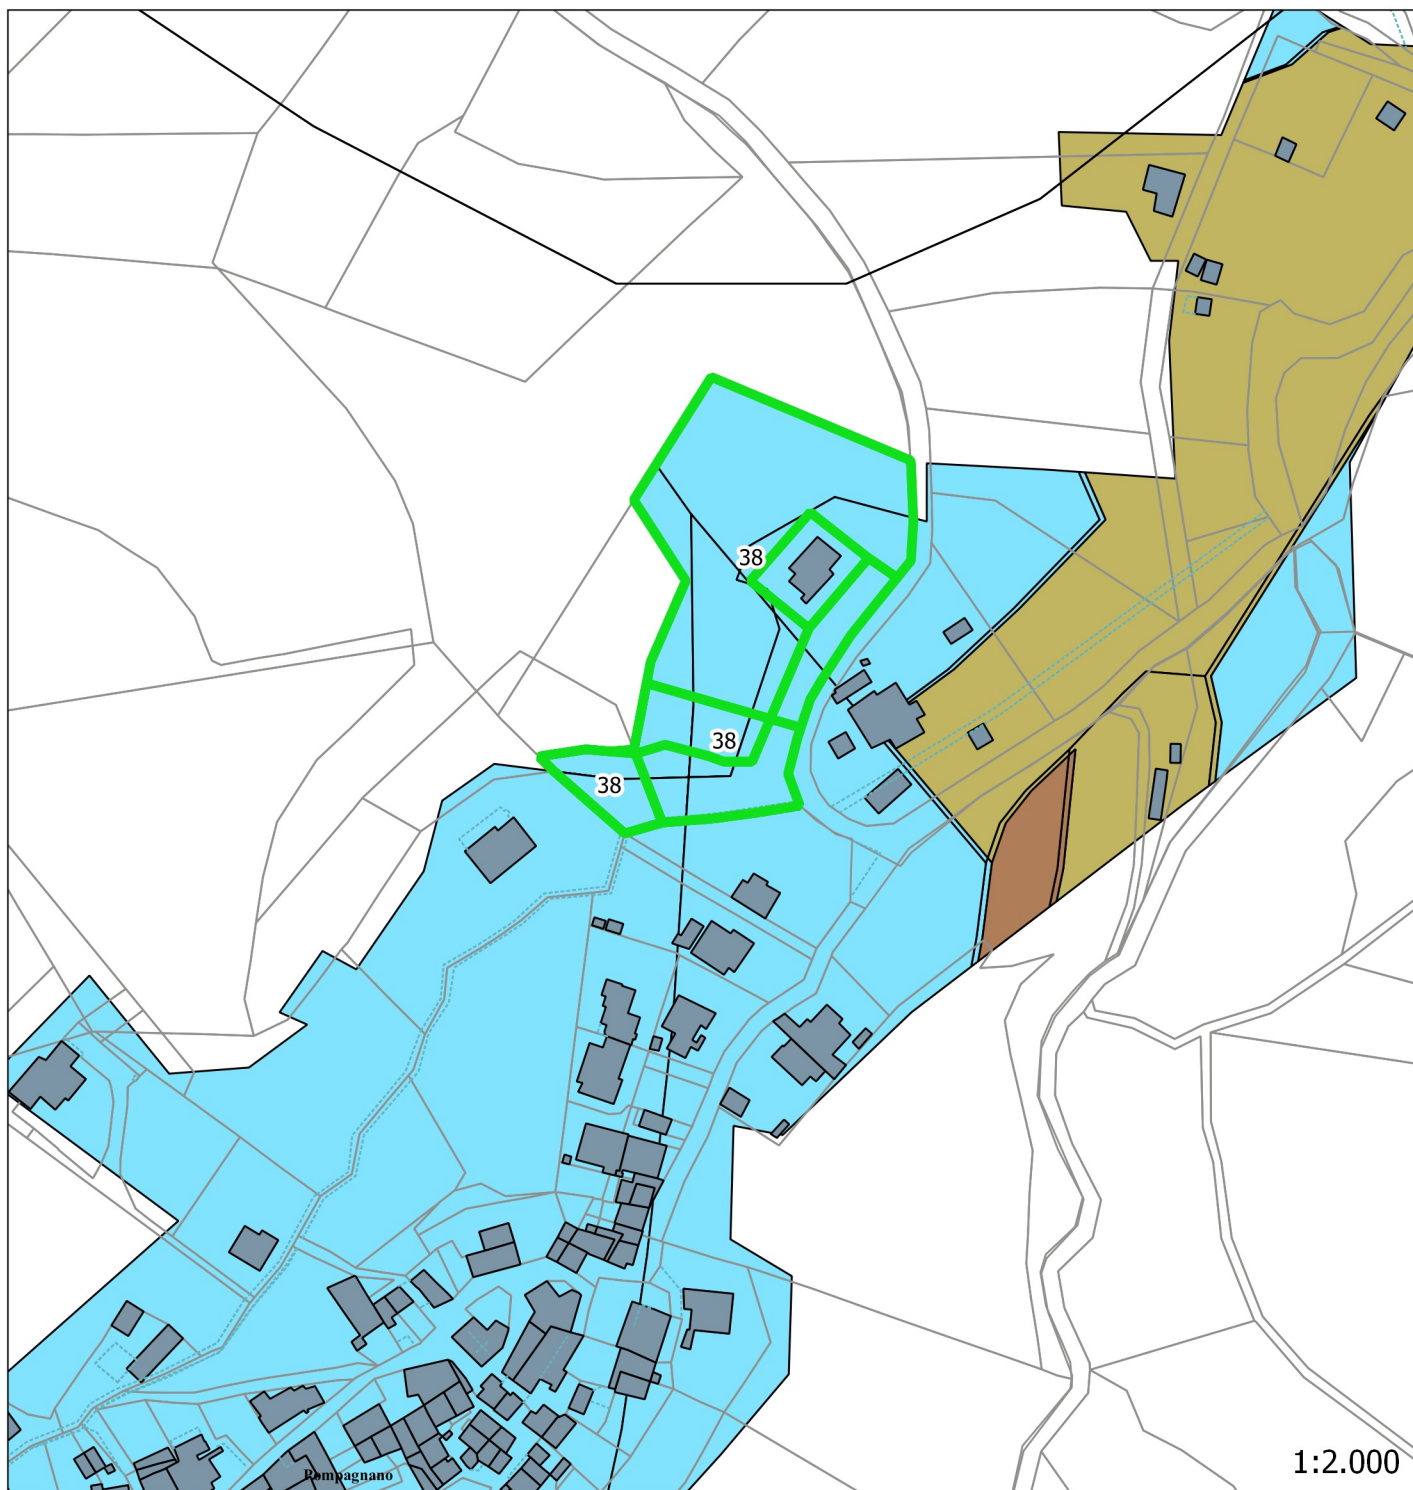

Città di Spoleto

Direzione Tecnica - Urbanistica

***CARTA DELLE MICROZONE
OMOGENEE IN PROSPETTIVA
SISMICA***

*Unità del Paesaggio dei Castagneti
di Montebibico*

Area: 38

Destinazione: ZAUNI NUOVA - SO

Frazione o Località:

POMPAGNANO

1:2.000