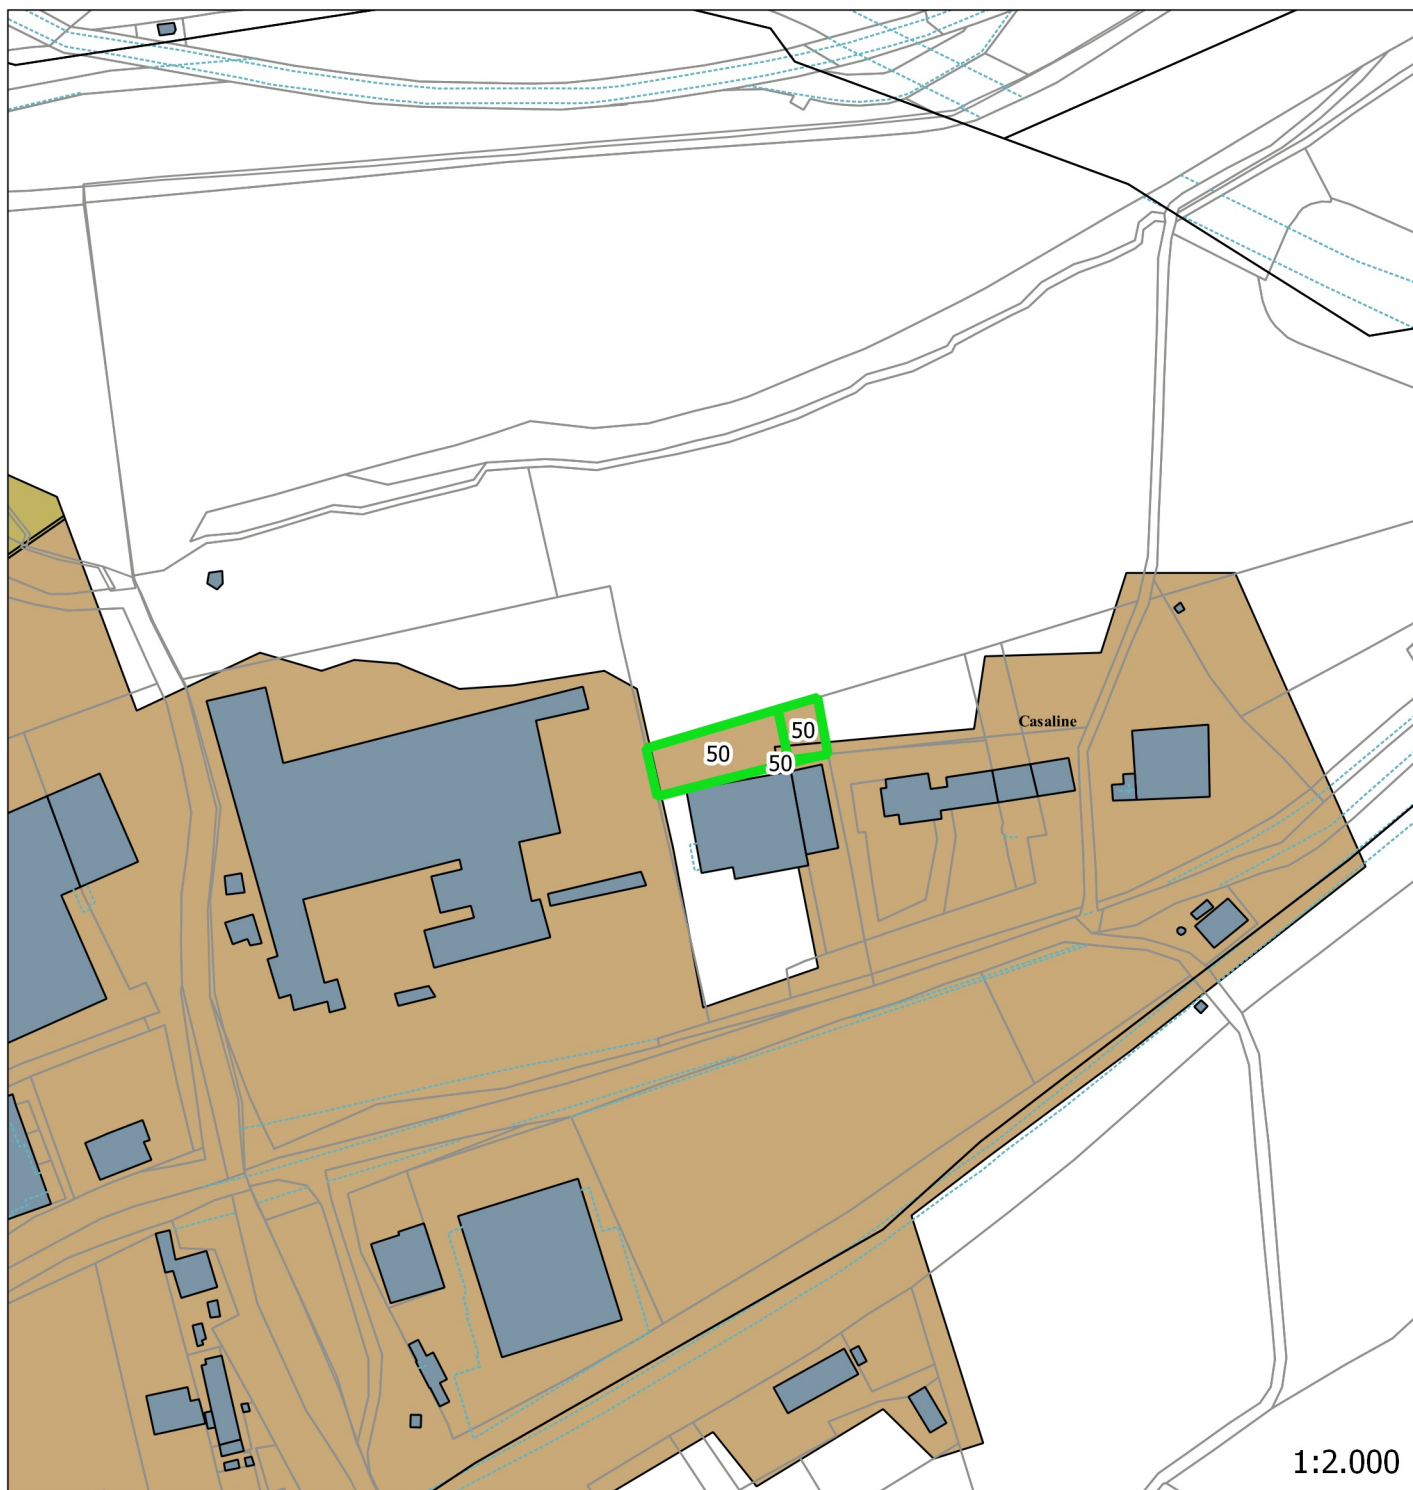

Città di Spoleto

Direzione Tecnica - Urbanistica

***CARTA DELLE MICROZONE
OMOGENEE IN PROSPETTIVA
SISMICA***

Unità del Paesaggio del Maroggia

Area: 50

Destinazione: ZAUNI NUOVA - SO

Frazione o Località:

SAN GIOVANNI DI BAIANO

1:2.000