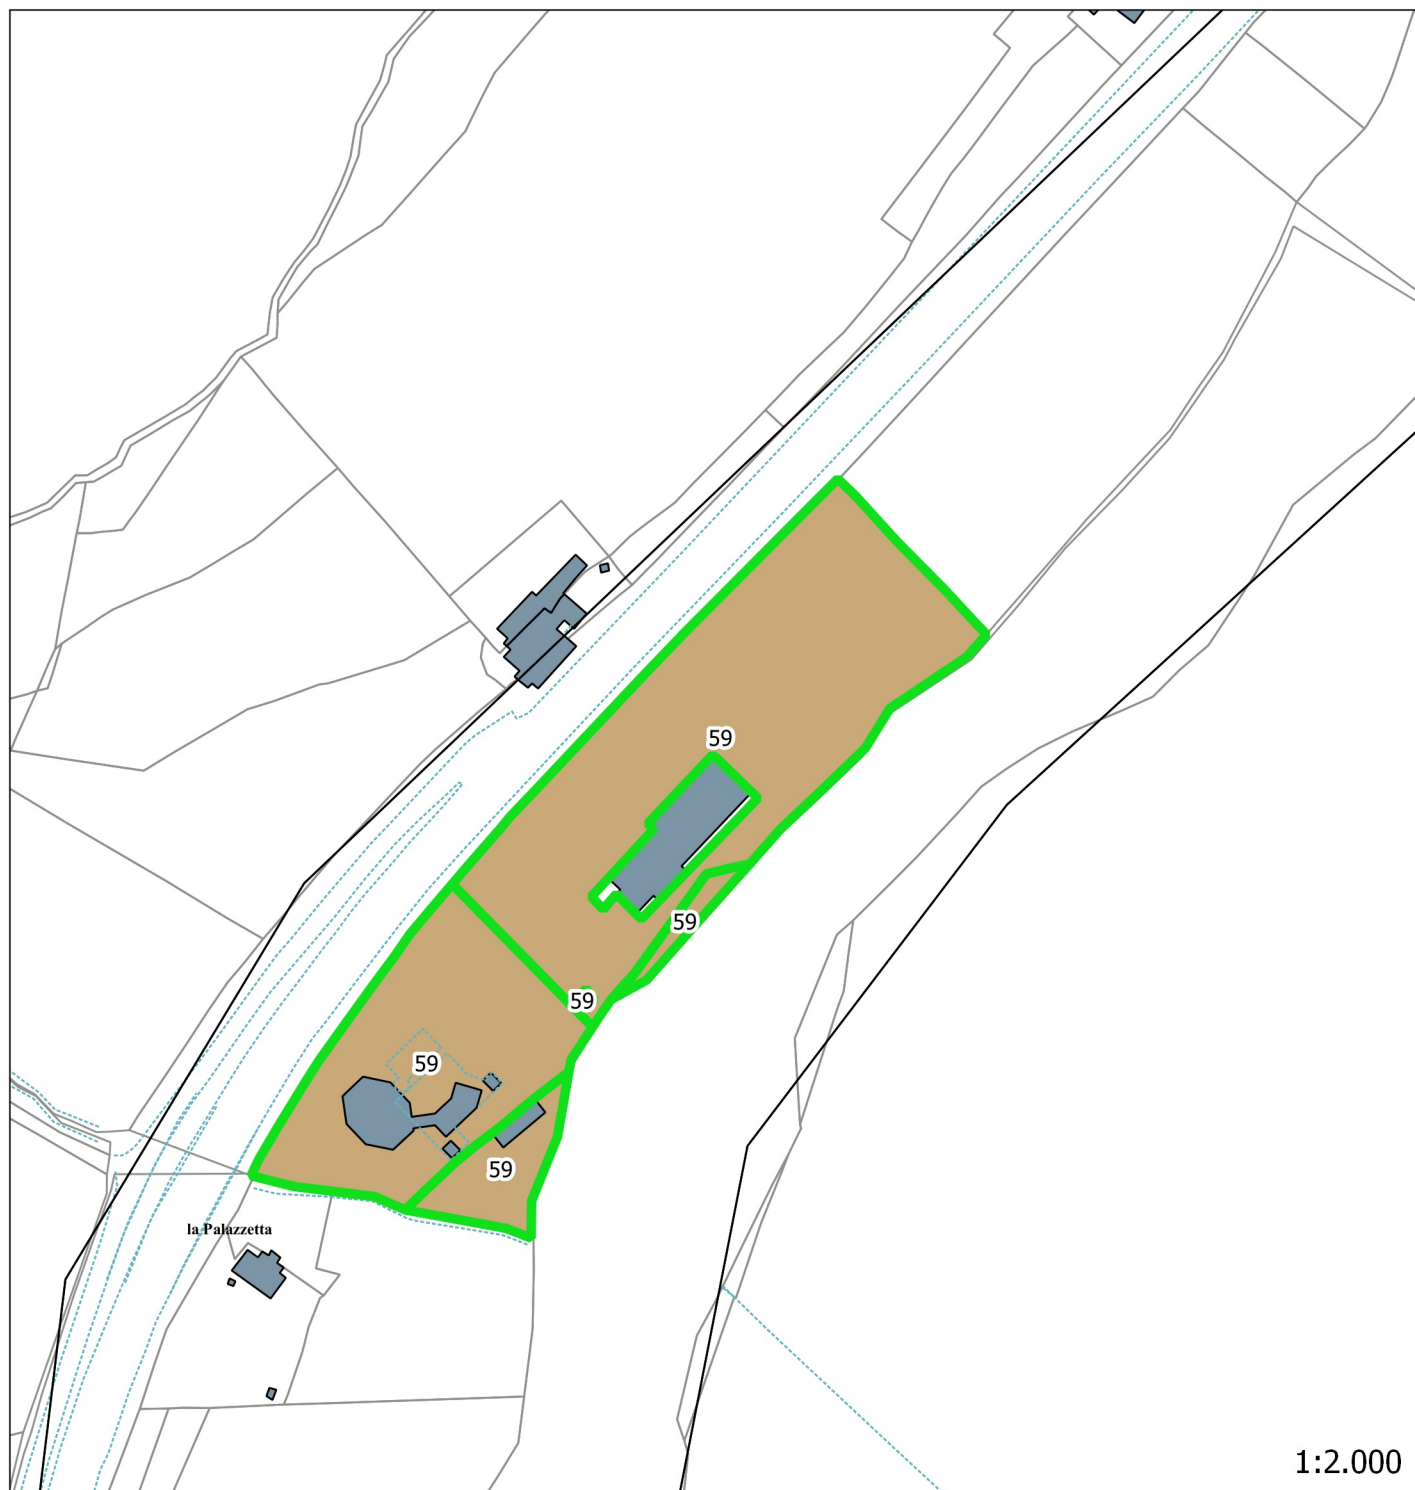

Città di Spoleto

Direzione Tecnica - Urbanistica

***CARTA DELLE MICROZONE
OMOGENEE IN PROSPETTIVA
SISMICA***

*Unità di Paesaggio pascoli di
Patrico e Fionchi*

Area: 59

Destinazione: SM2

Frazione o Località:

NAPOLETTO

1:2.000