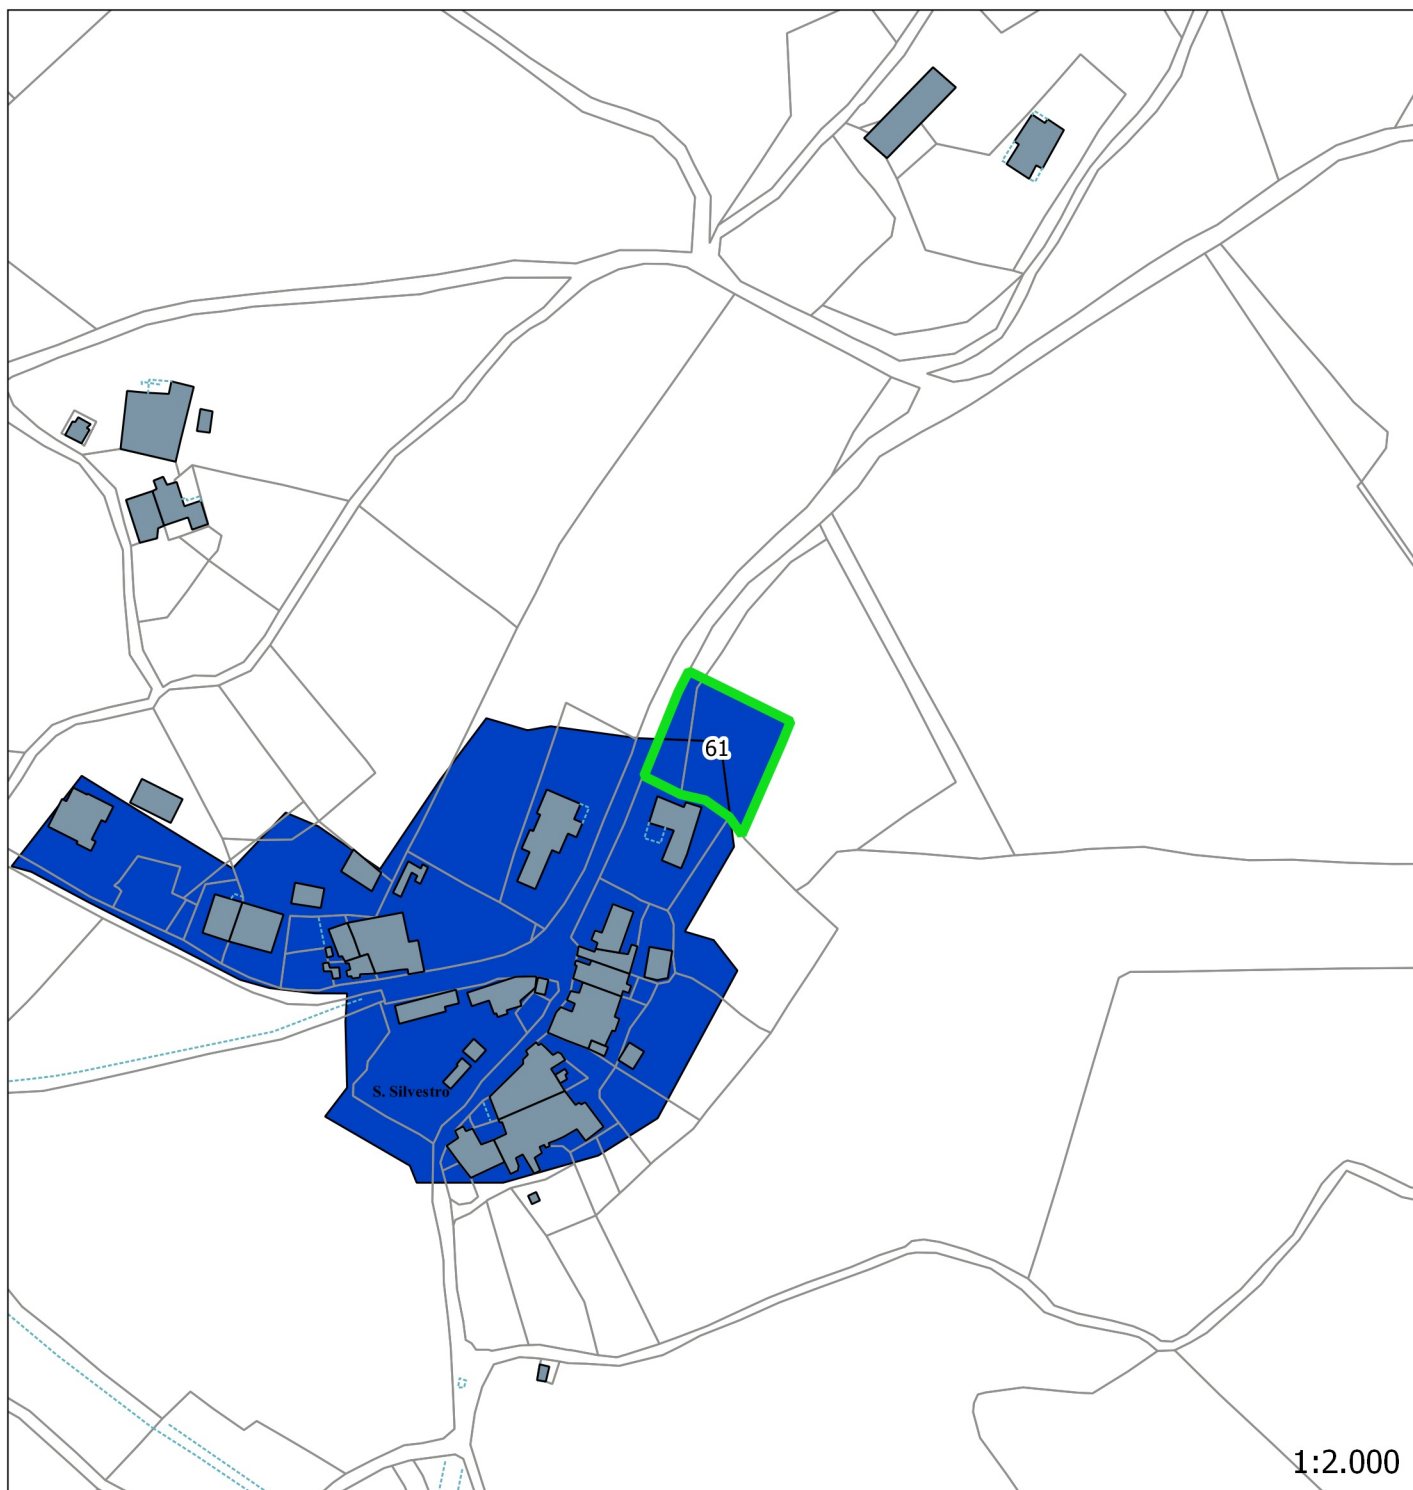

Città di Spoleto

Direzione Tecnica - Urbanistica

***CARTA DELLE MICROZONE
OMOGENEE IN PROSPETTIVA
SISMICA***

Unità del Paesaggio dei Martani

Area: 61

Destinazione: ZAUNI NUOVA - SO

Frazione o Località:

SAN SILVESTRO

1:2.000