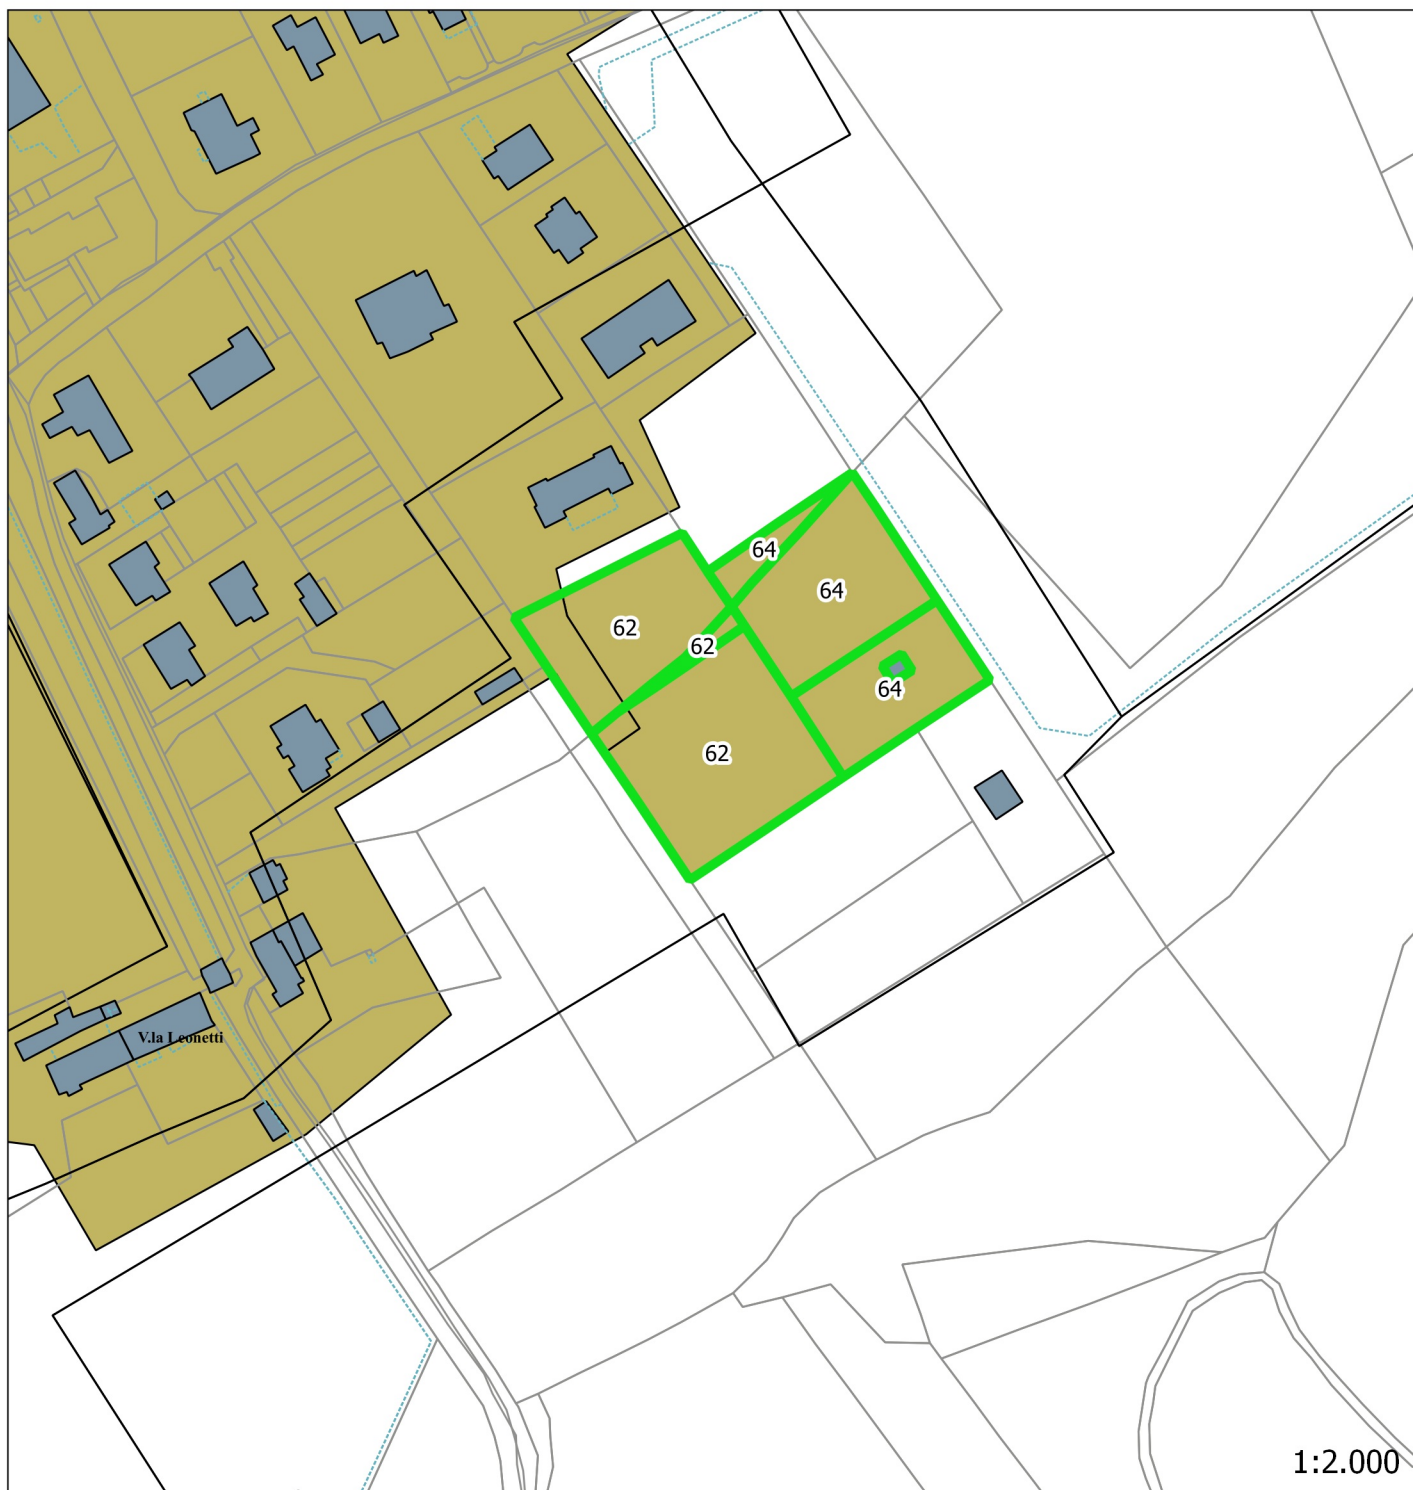

Città di Spoleto

Direzione Tecnica - Urbanistica

***CARTA DELLE MICROZONE
OMOGENEE IN PROSPETTIVA
SISMICA***

Unità del Paesaggio di Meggiano

Area: 62

Destinazione: SM1

Frazione o Località:

MADONNA DI BAIANO

1:2.000