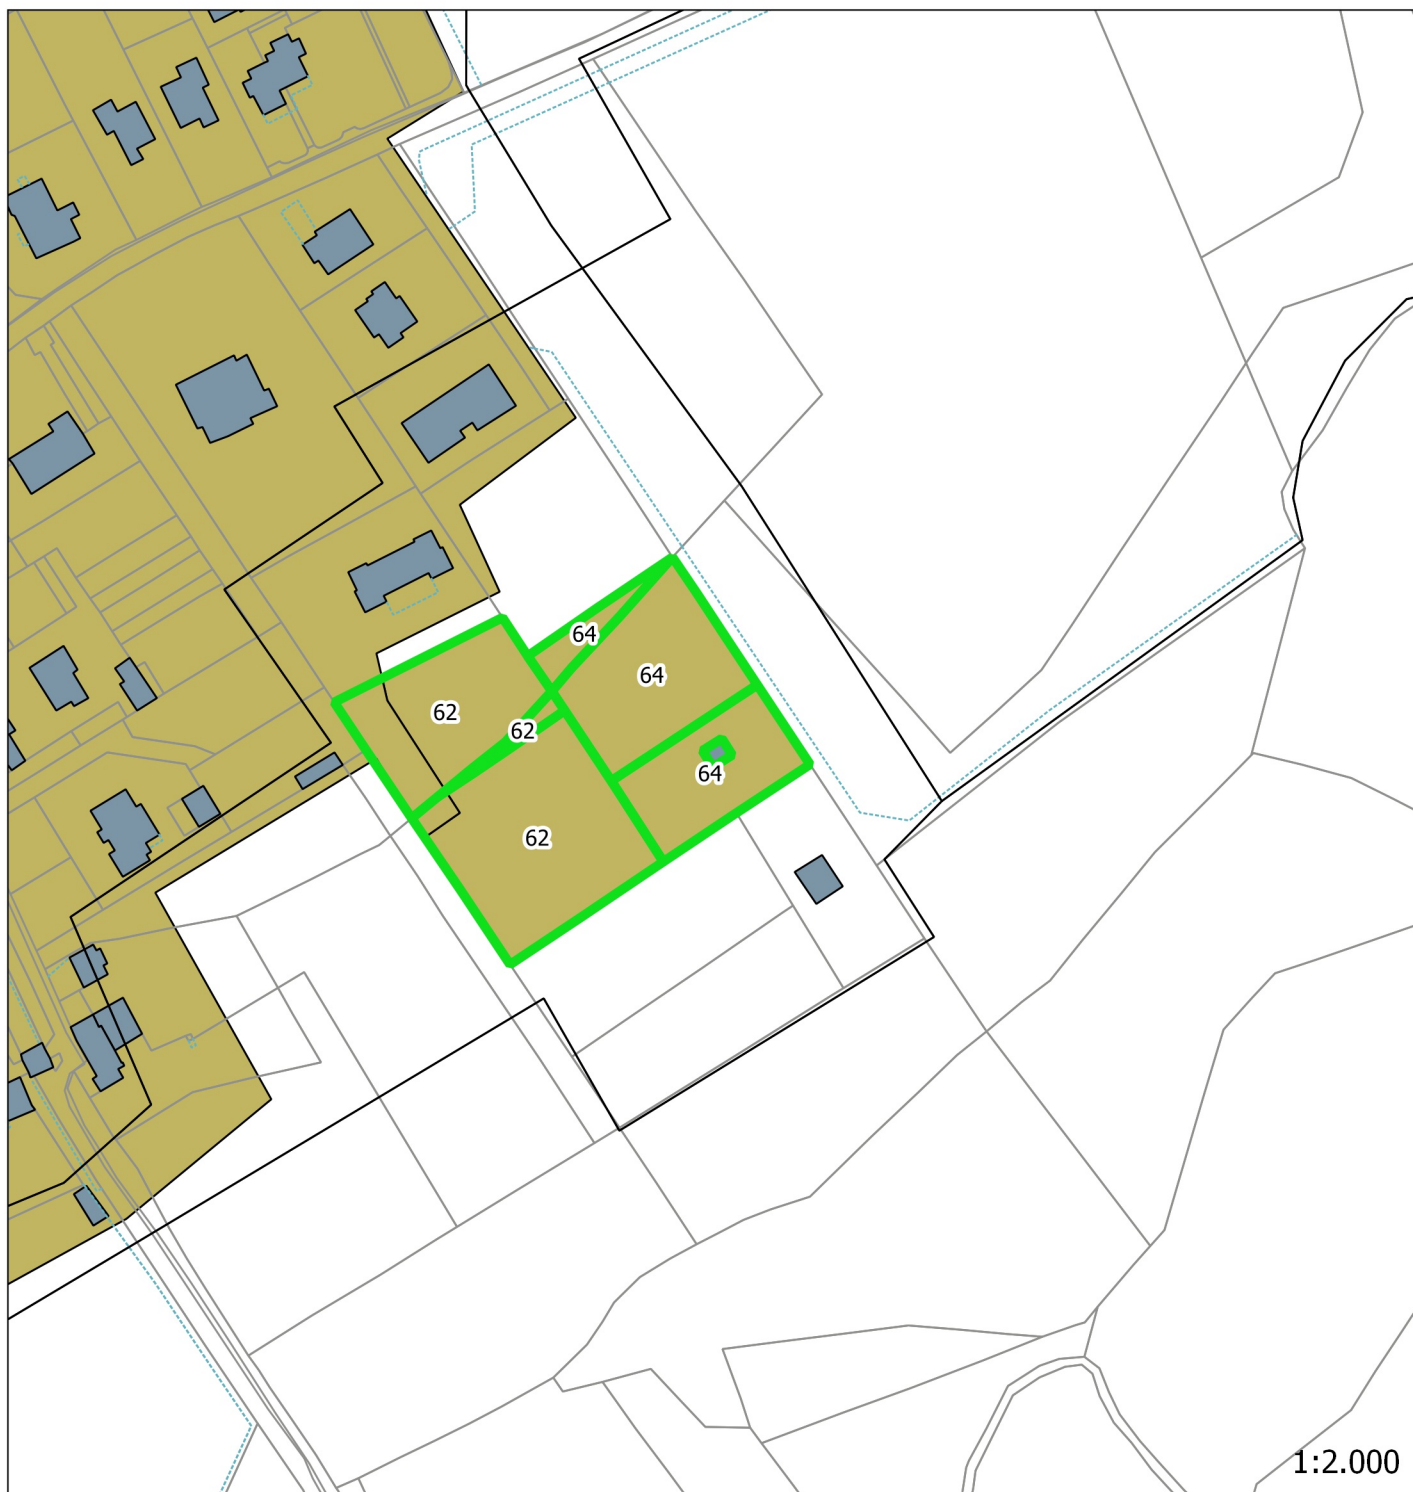

Città di Spoleto

Direzione Tecnica - Urbanistica

***CARTA DELLE MICROZONE
OMOGENEE IN PROSPETTIVA
SISMICA***

Unità del Paesaggio di Meggiano

Area: 64

Destinazione: SM1

Frazione o Località:

BAIANO

1:2.000